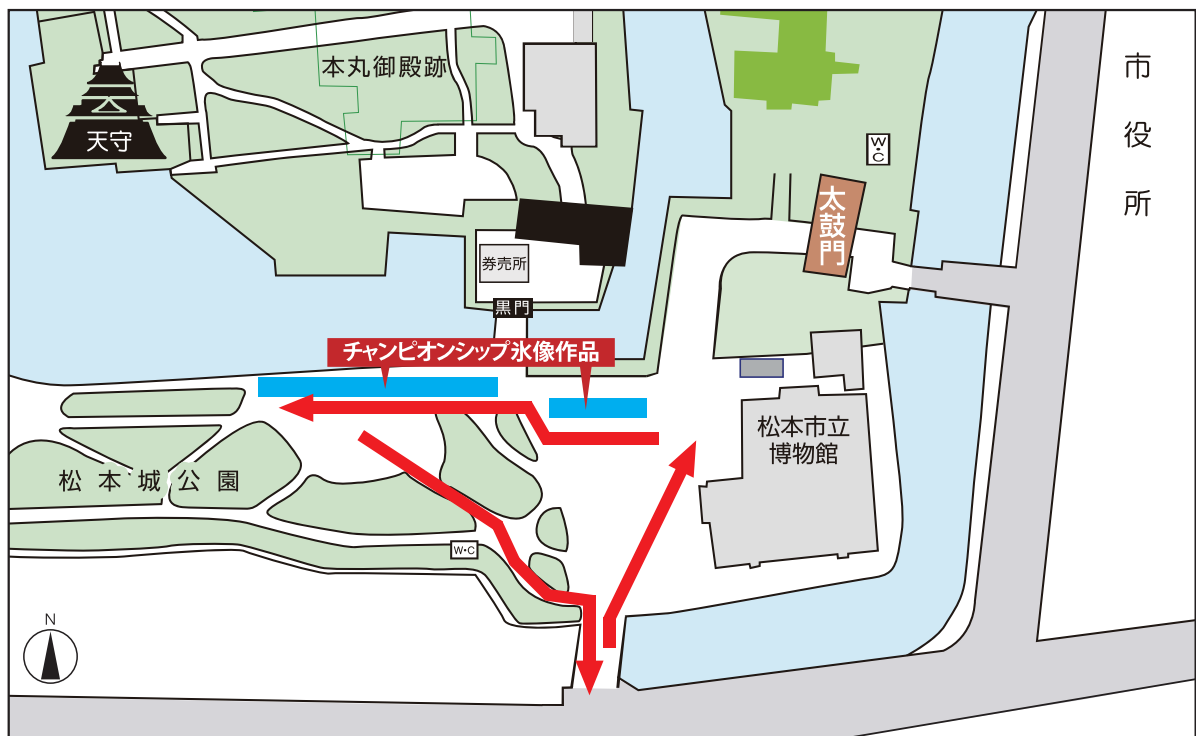

#### ○ 規模の縮小

例年開催しております飲食ブース及びステージイベント、ブース出展は、中止とさせていただきます。また、お子様に人気の氷のジャンボすべり台も中止させていただきます。

#### ○ 分散開催

密集を避けてお楽しみいただけるよう、会場を松本城だけでなく、花時計公園をはじめとした街中6か所でも氷像を製作展示する分散開催とさせていただきます。

#### ○ 松本城公園内の進行方向制限

全国氷彫コンクール「チャンピオンシップ」の観覧に際し、混雑状況に応じ松本城公園内の進行方向を下図のように制限させていただく場合がございます。

皆さまのご理解、ご協力をお願いいたします。